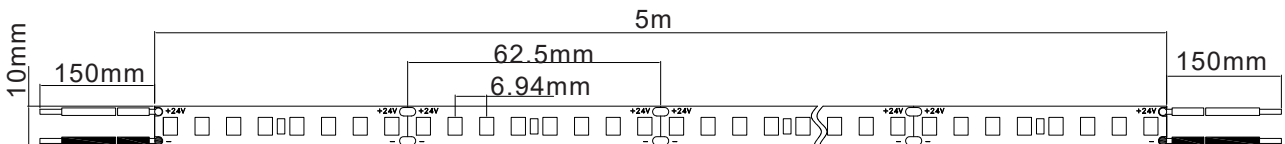

Beam

3M VHB TAPE

Model	LEDs/m	Width	Length /reel	Segment /cut	Voltage	Power	CCT	Lumen (lm/m)	lm/W	Ra	SDCM	EEL	Life Time
SL-FLEX-283596278010-24V-001	96	10mm	5m	83.3mm	24V	4.8W/m	2700K	700	145.8	80	5	D	30000h
SL-FLEX-283596308010-24V-001							3000K	700	145.8		5	D	
SL-FLEX-283596408010-24V-001							4000K	750	156.3		5	D	
SL-FLEX-283596508010-24V-001							5000K	750	156.3		5	D	
SL-FLEX-283596658010-24V-001							6500K	750	156.3		5	D	
SL-FLEX-283596279010-24V-001							2700K	600	125	90	3	E	50000h
SL-FLEX-283596309010-24V-001							3000K	600	100		3	E	
SL-FLEX-283596409010-24V-001							4000K	630	105		3	E	
SL-FLEX-283596509010-24V-001							5000K	630	105		3	E	
SL-FLEX-283596659010-24V-001							6500K	630	105		3	E	

Beam

3M
VHB TAPE

Model	LEDs/m	Width	Length /reel	Segment /cut	Voltage	Power	CCT	Lumen (lm/m)	lm/W	Ra	SDCM	EEL	Life Time	
SL-FLEX-2835144278010-24-001	144	10mm	5m	62.5mm	24V	7W/m	2700K	1160	165.7	80	5	D	30000h	
SL-FLEX-2835144308010-24-001							3000K	1160	165.7		5	D		
SL-FLEX-2835144408010-24-001							4000K	1200	171.4		5	D		
SL-FLEX-2835144508010-24-001							5000K	1200	171.4		5	D		
SL-FLEX-2835144658010-24-001							6500K	1200	171.4		5	D		
SL-FLEX-2835144279010-24-001							2700K	990	141.4	90	3	E		50000h
SL-FLEX-2835144309010-24-001							3000K	990	141.4		3	E		
SL-FLEX-2835144409010-24-001							4000K	1000	142.9		3	E		
SL-FLEX-2835144509010-24-001							5000K	1000	142.9		3	E		
SL-FLEX-2835144659010-24-001							6500K	1000	142.9		3	E		