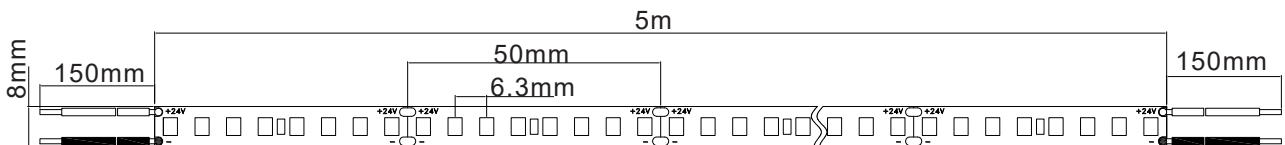

Beam

3M VHB TAPE

Model	LEDs/m	Width	Length /reel	Segment /cut	Voltage	Power	CCT	Lumen (lm/m)	lm/W	Ra	SDCM	EI	Life Time
SL-FLEX-283516027808-24V-002	160	8mm	5m	50mm	24V	14.6W/m	2700K	2180	149.3	80	4	D	50000h
SL-FLEX-283516030808-24V-002							3000K	2180	149.3				
SL-FLEX-283516040808-24V-002							4000K	2400	164.4				
SL-FLEX-283516050808-24V-002							5000K	2280	156.2				
SL-FLEX-283516065808-24V-002							6500K	2280	156.2				
SL-FLEX-283516027908-24V-002							2700K	1960	134.2	90	4	E	
SL-FLEX-283516030908-24V-002							3000K	1960	134.2				
SL-FLEX-283516040908-24V-002							4000K	2100	143.8				
SL-FLEX-283516050908-24V-002							5000K	2050	140.4				
SL-FLEX-283516065908-24V-002							6500K	2050	140.4				