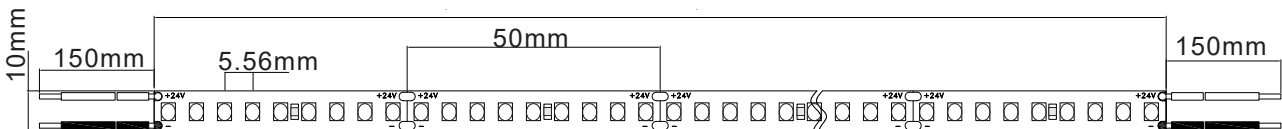

Beam

3M VHB TAPE

Model	LEDs/m	Width	Length /reel	Segment /cut	Voltage	Power	CCT	Lumen (lm/m)	lm/W	Ra	SDCM	EI	Life Time
SL-FLEX-283516027808-24V-002	160	8mm	5m	50mm	24V	14.6W/m	2700K	2180	149.3	80	4	D	50000h
SL-FLEX-283516030808-24V-002							3000K	2180	149.3				
SL-FLEX-283516040808-24V-002							4000K	2400	164.4				
SL-FLEX-283516050808-24V-002							5000K	2280	156.2				
SL-FLEX-283516065808-24V-002							6500K	2280	156.2				
SL-FLEX-283516027908-24V-002							2700K	1960	134.2	90	4	E	
SL-FLEX-283516030908-24V-002							3000K	1960	134.2				
SL-FLEX-283516040908-24V-002							4000K	2100	143.8				
SL-FLEX-283516050908-24V-002							5000K	2050	140.4				
SL-FLEX-283516065908-24V-002							6500K	2050	140.4				

Beam

3M
VHB TAPE

Model	LEDs/m	Width	Length /reel	Segment /cut	Voltage	Power	CCT	Lumen (lm/m)	lm/W	Ra	SDCM	EEL	Life Time
SL-FLEX-2835180278010-24V-001	180	10mm	5m	50mm	24V	8.0W/m	2700K	1460	182.5	80	4	C	50000h
SL-FLEX-2835180308010-24V-001							3000K	1460	182.5		4	C	
SL-FLEX-2835180408010-24V-001							4000K	1560	195		4	C	
SL-FLEX-2835180508010-24V-001							5000K	1480	185		4	C	
SL-FLEX-2835180658010-24V-001							6500K	1480	185		4	C	
SL-FLEX-2835180279010-24V-001							2700K	1310	163.75		90	4	
SL-FLEX-2835180309010-24V-001							3000K	1310	163.75	4		D	
SL-FLEX-2835180409010-24V-001							4000K	1400	175	4		C	
SL-FLEX-2835180509010-24V-001							5000K	1330	166.25	4		D	
SL-FLEX-2835180659010-24V-001							6500K	1330	166.25	4		D	