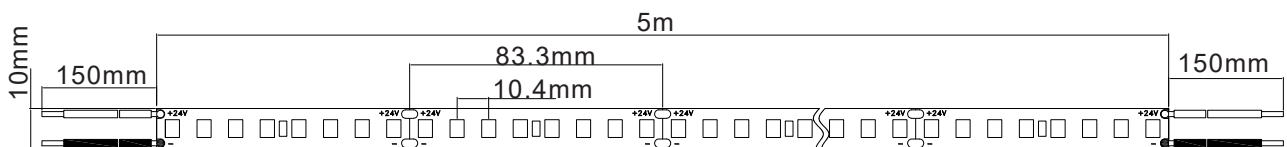

High Efficiency

90 LEDs/m 4.1W/m

Model	LEDs/m	Width	Length /reel	Segment /cut	Voltage	Power	CCT	Lumen (lm/m)	lm/W	Ra	SDCM	EEI	Life Time
SL-FLEX-28359027808-24V-001	90	8mm	5m	100mm	24V	4.1W/m	2700K	750	182.9	80	4	C	50000h
SL-FLEX-28359030808-24V-001							3000K	750	182.9		4	C	
SL-FLEX-28359040808-24V-001							4000K	790	192.7		4	C	
SL-FLEX-28359050808-24V-001							5000K	760	185.4		4	C	
SL-FLEX-28359065808-24V-001							6500K	760	185.4		4	C	
SLFLEX-28359027908-24V-001							2700K	676	164.9	90	4	D	
SL-FLEX-28359030908-24V-001							3000K	676	164.9		4	D	
SL-FLEX-28359040908-24V-001							4000K	712	173.7		4	D	
SL-FLEX-28359050908-24V-001							5000K	684	166.8		4	D	
SL-FLEX-28359065908-24V-001							6500K	684	166.8		4	D	

Beam

3M VHB TAPE

Model	LEDs/m	Width	Length /reel	Segment /cut	Voltage	Power	CCT	Lumen (lm/m)	lm/W	Ra	SDCM	EEL	Life Time
SL-FLEX-283596278010-24V-001	96	10mm	5m	83.3mm	24V	4.8W/m	2700K	700	145.8	80	5	D	30000h
SL-FLEX-283596308010-24V-001							3000K	700	145.8		5	D	
SL-FLEX-283596408010-24V-001							4000K	750	156.3		5	D	
SL-FLEX-283596508010-24V-001							5000K	750	156.3		5	D	
SL-FLEX-283596658010-24V-001							6500K	750	156.3		5	D	
SL-FLEX-283596279010-24V-001							2700K	600	125	90	3	E	50000h
SL-FLEX-283596309010-24V-001							3000K	600	100		3	E	
SL-FLEX-283596409010-24V-001							4000K	630	105		3	E	
SL-FLEX-283596509010-24V-001							5000K	630	105		3	E	
SL-FLEX-283596659010-24V-001							6500K	630	105		3	E	