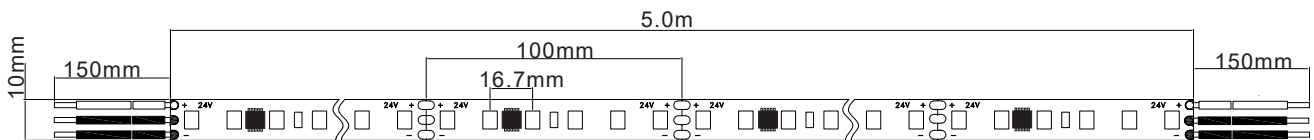

3M
VHB TAPE

Model	LEDs/m	Width	Length /reel	Segment /cut	Voltage	Power	CCT	Lumen (lm/m)	lm/W	Ra	SDCM	EEL	Life Time
SL-FLEX-505060RGBD10-24V-001	60	10mm	5m	100mm	24V	10.8W/m	RGB	440	40.7	NA	NA	NA	30000h
SL-FLEX-505060RGBD10-5V-001	60	10mm	5m	16.7mm	5V	10.8W/m	RGB	440	40.7	NA	NA	NA	30000h
SL-FLEX-505060RGBD10-12V-002	60	10mm	5m	16.7mm	12V	10.8W/m	RGB	440	40.7	NA	NA	NA	30000h
SL-FLEX-5050144RGBD10-5V-001	144	10mm	5m	6.95mm	5V	26W/m	RGB	1050	40.4	NA	NA	NA	30000h
SL-FLEX-5050144RGBD10-12V-001	144	10mm	5m	6.95mm	12V	26W/m	RGB	1050	40.4	NA	NA	NA	30000h