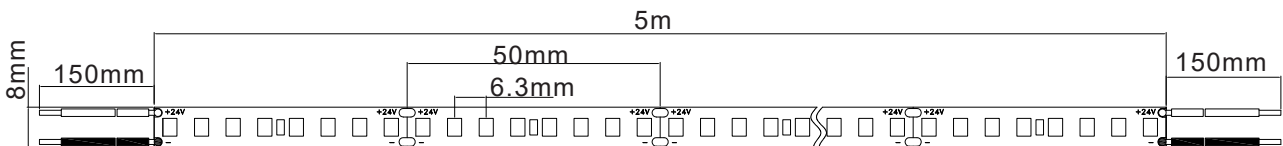

Beam

3M
VHB TAPE

Model	LEDs/m	Width	Length /reel	Segment /cut	Voltage	Power	CCT	Lumen (lm/m)	lm/W	Ra	SDCM	EEL	Life Time	
SL-FLEX-2835144278010-24-001	144	10mm	5m	62.5mm	24V	7W/m	2700K	1160	165.7	80	5	D	30000h	
SL-FLEX-2835144308010-24-001							3000K	1160	165.7		5	D		
SL-FLEX-2835144408010-24-001							4000K	1200	171.4		5	D		
SL-FLEX-2835144508010-24-001							5000K	1200	171.4		5	D		
SL-FLEX-2835144658010-24-001							6500K	1200	171.4		5	D		
SL-FLEX-2835144279010-24-001							2700K	990	141.4	90	3	E		50000h
SL-FLEX-2835144309010-24-001							3000K	990	141.4		3	E		
SL-FLEX-2835144409010-24-001							4000K	1000	142.9		3	E		
SL-FLEX-2835144509010-24-001							5000K	1000	142.9		3	E		
SL-FLEX-2835144659010-24-001							6500K	1000	142.9		3	E		

Accessories

cable to strip

strip to strip flex

strip to strip

High Efficiency

160 LEDs/m 9.2W/m

Model	LEDs/m	Width	Length /reel	Segment /cut	Voltage	Power	CCT	Lumen (lm/m)	lm/W	Ra	SDCM	EEL	Life Time
SL-FLEX-283516027808-24V-001	160	8mm	5m	50mm	24V	9.2W/m	2700K	1430	155.4	80	4	D	50000h
SL-FLEX-283516030808-24V-001							3000K	1430	155.4		4	D	
SL-FLEX-283516040808-24V-001							4000K	1540	167.4		4	D	
SL-FLEX-283516050808-24V-001							5000K	1480	160.9		4	D	
SL-FLEX-283516065808-24V-001							6500K	1480	160.9		4	D	
SL-FLEX-283516027908-24V-001							2700K	1280	139.1	90	4	E	
SL-FLEX-283516030908-24V-001							3000K	1280	139.1		4	E	
SL-FLEX-283516040908-24V-001							4000K	1380	150		4	E	
SL-FLEX-283516050908-24V-001							5000K	1330	144.6		4	E	
SL-FLEX-283516065908-24V-001							6500K	1330	144.6		4	E	