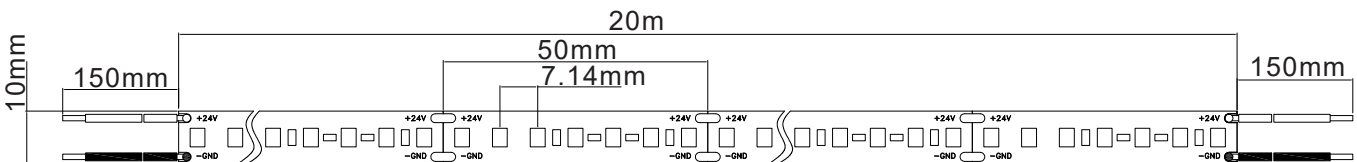

Beam

3M
VHB TAPE

Model	LEDs/m	Width	Length /reel	Segment /cut	Voltage	Power	CCT	Lumen (lm/m)	lm/W	Ra	SDCM	EEL	Life Time
SL-FLEX-2835180278010-24V-001	180	10mm	5m	50mm	24V	8.0W/m	2700K	1460	182.5	80	4	C	50000h
SL-FLEX-2835180308010-24V-001							3000K	1460	182.5		4	C	
SL-FLEX-2835180408010-24V-001							4000K	1560	195		4	C	
SL-FLEX-2835180508010-24V-001							5000K	1480	185		4	C	
SL-FLEX-2835180658010-24V-001							6500K	1480	185		4	C	
SL-FLEX-2835180279010-24V-001							2700K	1310	163.75		90	4	
SL-FLEX-2835180309010-24V-001							3000K	1310	163.75	4		D	
SL-FLEX-2835180409010-24V-001							4000K	1400	175	4		C	
SL-FLEX-2835180509010-24V-001							5000K	1330	166.25	4		D	
SL-FLEX-2835180659010-24V-001							6500K	1330	166.25	4		D	

Beam

3M VHB TAPE

Model	LEDs/m	Width	Length /reel	Segment /cut	Voltage	Power	CCT	Lumen (lm/m)	lm/W	Ra	SDCM	EI	Life Time		
SL-FLEX-2835140278010-24V-001	140	10mm	20m	50mm	24V	9.8W/m	2700K	1100	112.2	80	4	F	50000h		
SL-FLEX-2835140308010-24V-001							3000K	1100	112.2						
SL-FLEX-2835140408010-24V-001							4000K	1190	121.4						
SL-FLEX-2835140508010-24V-001							5000K	1230	125.5						
SL-FLEX-2835140658010-24V-001							6500K	1260	128.6						
SL-FLEX-2835140279010-24V-001							2700K	990	101					90	4
SL-FLEX-2835140309010-24V-001							3000K	990	101						
SL-FLEX-2835140409010-24V-001							4000K	1070	109.2						
SL-FLEX-2835140509010-24V-001							5000K	1100	112.2						
SL-FLEX-2835140659010-24V-001							6500K	1130	115.3						