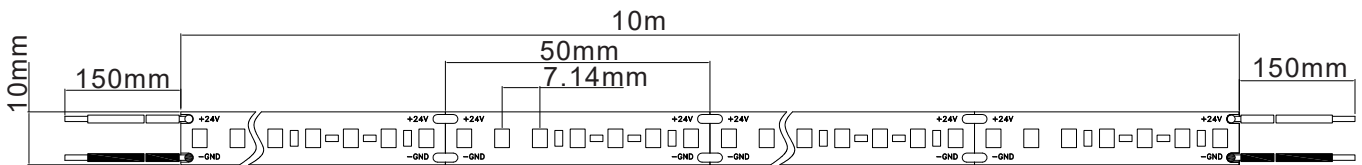

Beam

3M VHB TAPE

Model	LEDs/m	Width	Length /reel	Segment /cut	Voltage	Power	CCT	Lumen (lm/m)	lm/W	Ra	SDCM	EEI	Life Time
SL-FLEX-2835140278010-24V-003	140	10mm	10m	50mm	24V	19.6W/m	2700K	2100	107.1	80	4	F	50000h
SL-FLEX-2835140308010-24V-003							3000K	2100	107.1		4	F	
SL-FLEX-2835140408010-24V-003							4000K	2200	112.2		4	F	
SL-FLEX-2835140508010-24V-003							5000K	2300	117.3		4	F	
SL-FLEX-2835140658010-24V-003							6500K	2400	122.4		4	E	
SL-FLEX-2835140278010-24V-003							2700K	1890	96.4		90	4	
SL-FLEX-2835140308010-24V-003							3000K	1890	96.4	4		F	
SL-FLEX-2835140408010-24V-003							4000K	1980	101	4		F	
SL-FLEX-2835140508010-24V-003							5000K	2070	105.6	4		F	
SL-FLEX-2835140658010-24V-003							6500K	2160	110.2	4		F	