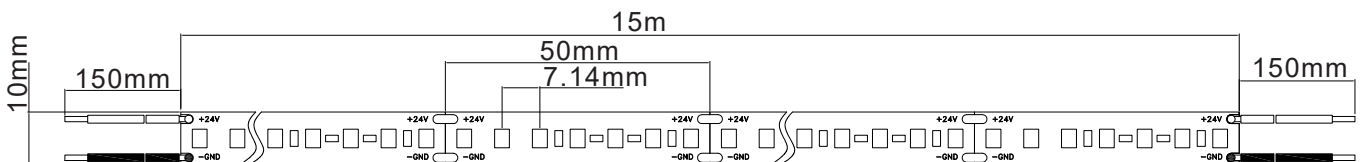

Beam

3M VHB TAPE

Model	LEDs/m	Width	Length /reel	Segment /cut	Voltage	Power	CCT	Lumen (lm/m)	lm/W	Ra	SDCM	EI	Life Time		
SL-FLEX-2835140278010-24V-001	140	10mm	20m	50mm	24V	9.8W/m	2700K	1100	112.2	80	4	F	50000h		
SL-FLEX-2835140308010-24V-001							3000K	1100	112.2						
SL-FLEX-2835140408010-24V-001							4000K	1190	121.4						
SL-FLEX-2835140508010-24V-001							5000K	1230	125.5						
SL-FLEX-2835140658010-24V-001							6500K	1260	128.6						
SL-FLEX-2835140279010-24V-001							2700K	990	101					90	4
SL-FLEX-2835140309010-24V-001							3000K	990	101						
SL-FLEX-2835140409010-24V-001							4000K	1070	109.2						
SL-FLEX-2835140509010-24V-001							5000K	1100	112.2						
SL-FLEX-2835140659010-24V-001							6500K	1130	115.3						

Beam

3M VHB TAPE

Model	LEDs/m	Width	Length /reel	Segment /cut	Voltage	Power	CCT	Lumen (lm/m)	lm/W	Ra	SDCM	EEL	Life Time
SL-FLEX-2835140278010-24V-002	140	10mm	15m	50mm	24V	14.2W/m	2700K	1600	112.7	80	4	F	50000h
SL-FLEX-2835140308010-24V-002							3000K	1600	112.7		4	F	
SL-FLEX-2835140408010-24V-002							4000K	1660	116.9		4	F	
SL-FLEX-2835140508010-24V-002							5000K	1800	126.8		4	E	
SL-FLEX-2835140658010-24V-002							6500K	1800	126.8		4	E	
SL-FLEX-2835140279010-24V-002							2700K	1440	101.4		90	4	
SL-FLEX-2835140309010-24V-002							3000K	1440	101.4	4		F	
SL-FLEX-2835140409010-24V-002							4000K	1490	104.9	4		F	
SL-FLEX-2835140509010-24V-002							5000K	1620	114.1	4		F	
SL-FLEX-2835140659010-24V-002							6500K	1620	114.1	4		F	